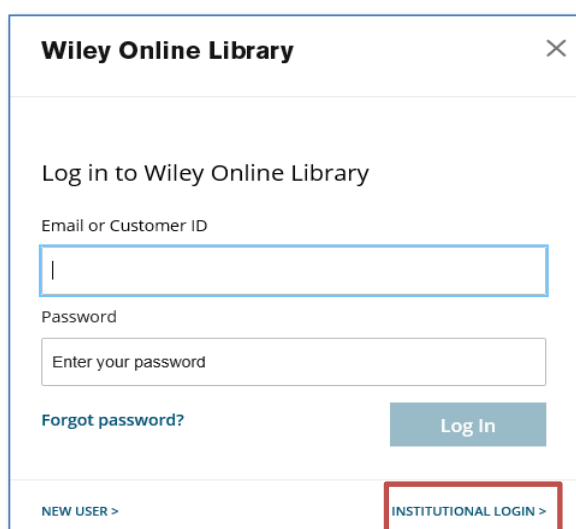

ACCESO DESDE FUERA DE LA ULE A LA BASE DE DATOS

1. Acceder a la base de datos [Wiley Online Library](#) desde el catálogo de la Biblioteca de la Universidad de León.
2. Conectarse a través de la RedIRIS, desde la opción “Login/Register”

3. Identificarse como Institución en la pestaña “Institutional login”

4. Seleccionar en el desplegable Federation “Spain: Instituciones académicas (RedIRIS SIR), y en Institution “Universidad de León”

5. Identificarse en la página de la ULE, mediante el usuario y la contraseña del correo electrónico: