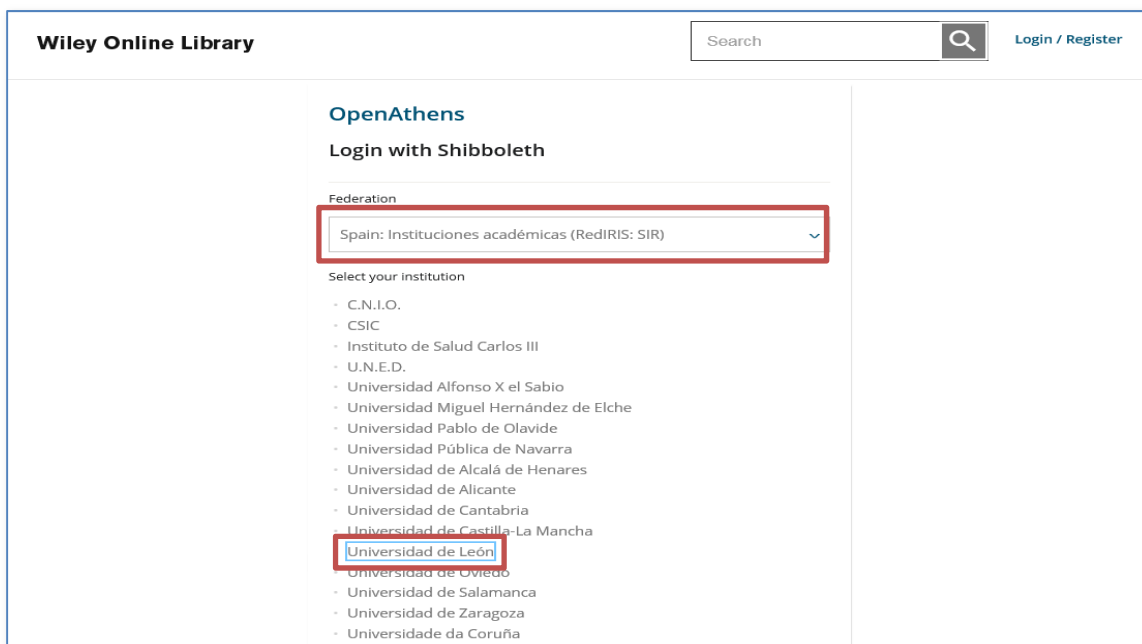

ACCESO DESDE FUERA DE LA ULE A LA BASE DE DATOS

1. Acceder a la base de datos [Wiley Online Library](#) desde el catálogo de la Biblioteca de la Universidad de León.
2. Conectarse a través de la RedIRIS, desde la opción “Login/Register”

3. Identificarse como Institución en la pestaña “Institutional login”

4. Seleccionar en el desplegable Federation “Spain: Instituciones académicas (RedIRIS SIR), y en Institution “Universidad de León”

5. Identificarse en la página de la ULE, mediante el usuario y la contraseña del correo electrónico: