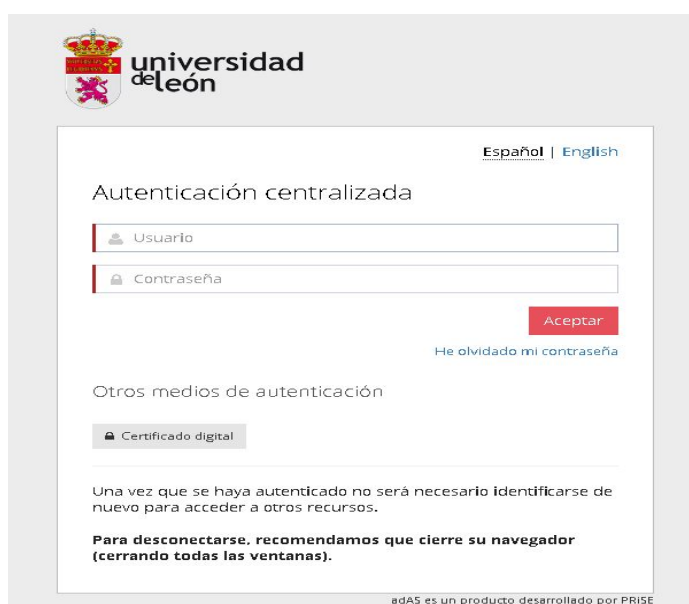

ACCESO DESDE FUERA DE LA ULE A LA BASE DE DATOS

1. Acceder a la base de datos [Orbis Bank Focus](#) desde el catálogo de la Biblioteca de la Universidad de León.
2. En la página de autenticación de la ULE introduciremos nuestro usuario de correo electrónico de la Universidad de León, y la contraseña de dicho correo.