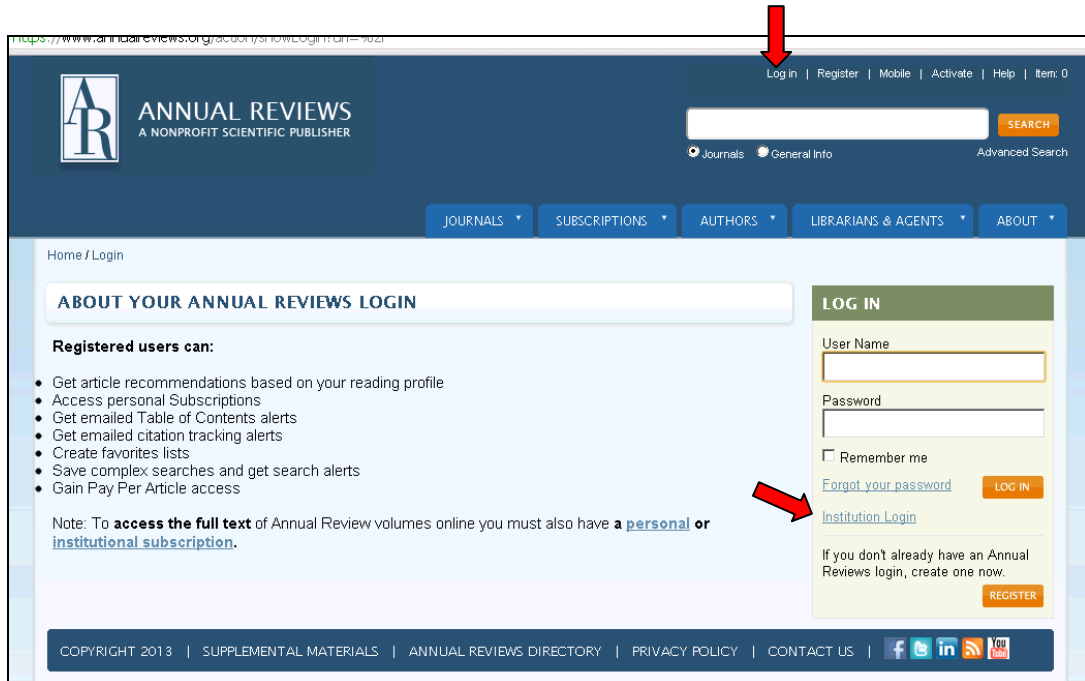

ACCESO DESDE CASA A TRAVÉS DE LA RED IRIS

1. Seleccione el recurso en el catálogo de la Biblioteca o entre directamente en <http://www.annualreviews.org/>
2. Clique primero en “login” y luego seleccione “login institucional”

2. Seleccione “Servicio de Identidad de RedIris (Spain)”.

3. Seleccione “Universidad de León” en la lista de instituciones:

Please choose one of the institutions listed below. If your institution is not listed, it is not enabled for this type of login.