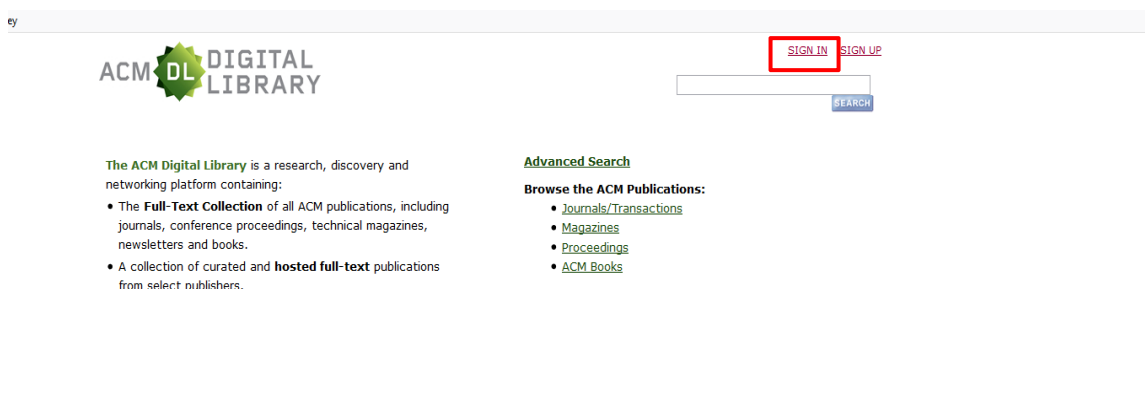

ACCESO DESDE FUERA DE LA ULE A LA BASE DE DATOS

Para acceder a esta base de datos desde fuera de la ULE, hay que haberse registrado previamente desde un ordenador con ip de la Universidad de León.

Para registrarse en la base de datos:

1. Acceder a la base de datos ACM Digital Library desde el catálogo en línea de la Universidad de León: <https://catoute.unileon.es>
2. Registrarse en la base de datos

3. Al crear su “Web account”, recuerde que tiene que hacerlo con su correo institucional (xxxxx@unileon.es ; xxxxx@estudiantes.unileon.es)