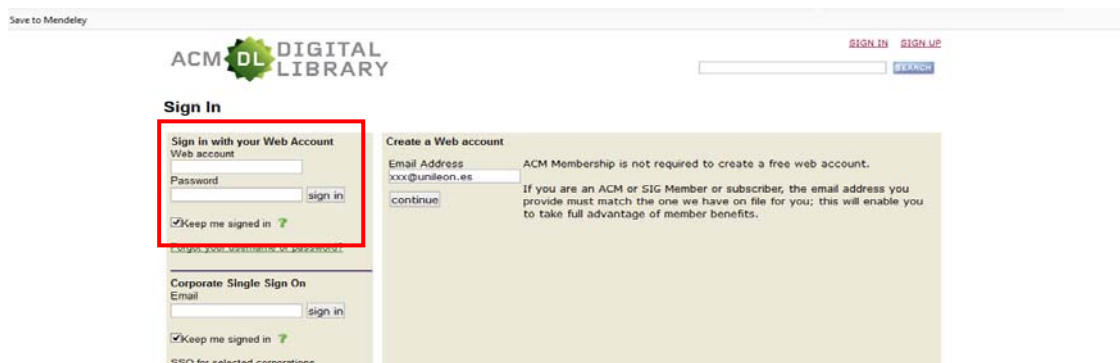

ACCESO DESDE FUERA DE LA ULE A LA BASE DE DATOS

Para acceder a esta base de datos desde fuera de la ULE, hay que haberse registrado previamente desde un ordenador con ip de la Universidad de León.

Para registrarse en la base de datos:

1. Acceder a la base de datos ACM Digital Library desde el catálogo en línea de la Universidad de León: <https://catoute.unileon.es>
2. Registrarse en la base de datos

3. Al crear su “Web account”, recuerde que tiene que hacerlo con su correo institucional (xxxxx@unileon.es ; xxxxx@estudiantes.unileon.es)