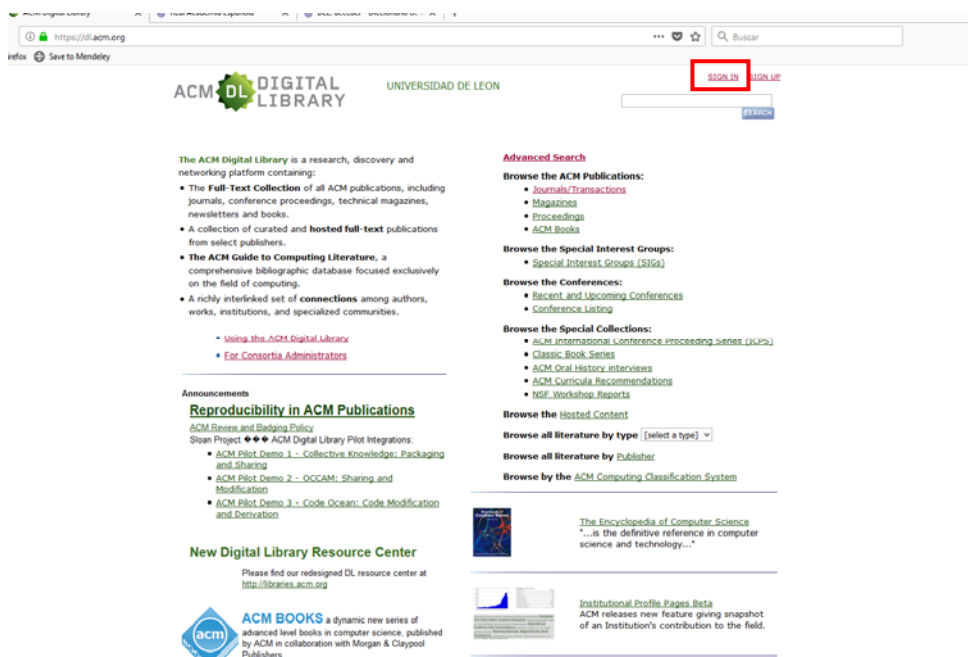

Continue

4. Una vez terminado este paso, recibirá un correo de confirmación. Para completar el proceso, pinche en el enlace que se incluye en el correo.

Para acceder desde fuera de la ULE.

5. Acceder a la base de datos ACM Digital Library desde el catálogo en línea de la Universidad de León: <https://catoute.unileon.es>.
6. Registrarse en la base de datos.