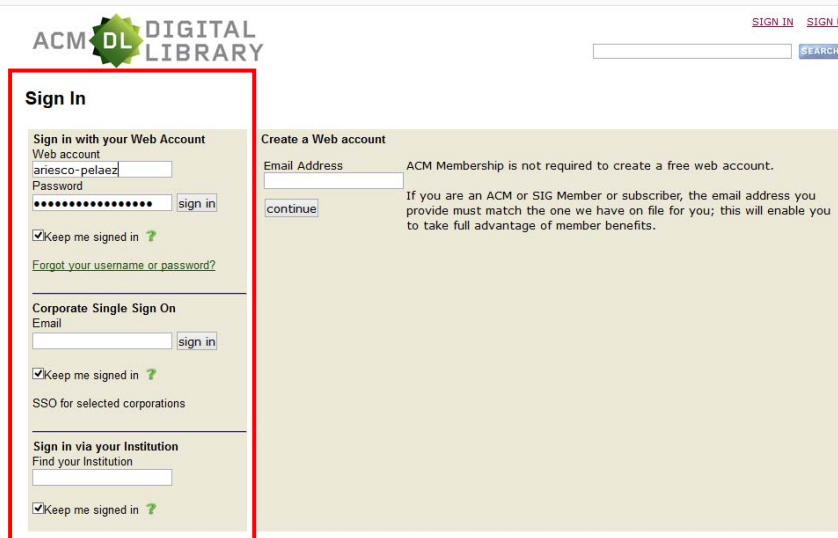

Security Question and Answer
Question
Answer
Create a question that you can answer later exactly as you enter it now. The question and answer combination is kept confidential and is solely for your use in the event that you forget your password.
Case matters: you must type the answer precisely as you enter it now.

Continue

4. Una vez terminado este paso, recibirá un correo de confirmación. Para completar el proceso, pinche en el enlace que se incluye en el correo.

Para acceder desde fuera de la ULE.

5. Acceder a la base de datos ACM Digital Library desde el catálogo en línea de la Universidad de León: <https://catoute.unileon.es>.
6. Registrarse en la base de datos.